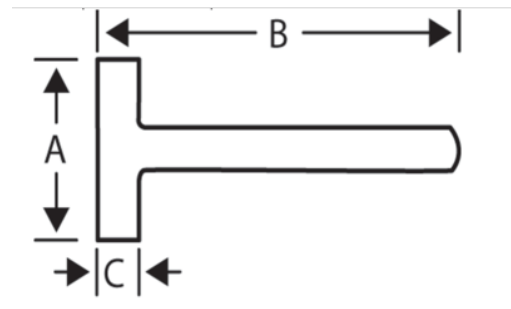

407-700

Maceta española con cabeza ovalada, 700 g

DETALLES DEL PRODUCTO

- Modelo español
- Cabeza ovalada con mango cónico
- Mango de auténtica madera de nogal de primera calidad, uniforme y sin nudos
- Con zonas de golpeo convexas
- Peso equilibrado para mayor comodidad

ATRIBUTOS DE PRODUCTO

Producto		A	B	C	
407-700	700 g	108 mm	280 mm	34.5 mm	790 g

Follow the Fish!