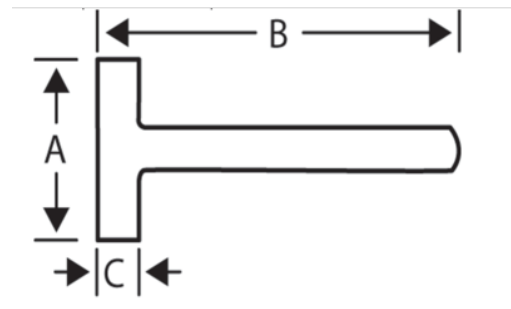

407-1000

Maceta española con cabeza ovalada, 1 kg

DETALLES DEL PRODUCTO

- Modelo español
- Cabeza ovalada con mango cónico
- Mango de auténtica madera de nogal de primera calidad, uniforme y sin nudos
- Con zonas de golpeo convexas
- Peso equilibrado para mayor comodidad

ATRIBUTOS DE PRODUCTO

| Producto | | A | B | C | |
|-----------------|--------|----------|----------|----------|--------|
| 407-1000 | 1000 g | 128 mm | 280 mm | 38 mm | 1090 g |

Follow the Fish!