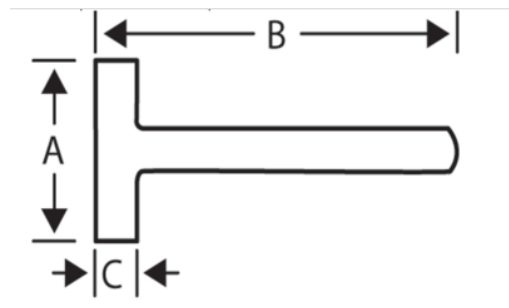

407-1000

Maceta española con cabeza ovalada, 1 kg

DETALLES DEL PRODUCTO

- Modelo español
- Cabeza ovalada con mango cónico
- Mango de auténtica madera de nogal de primera calidad, uniforme y sin nudos
- Con zonas de golpeo convexas
- Peso equilibrado para mayor comodidad

ATRIBUTOS DE PRODUCTO

Producto		A	B	C	
407-1000	1000 g	128 mm	280 mm	38 mm	1090 g

Follow the Fish!