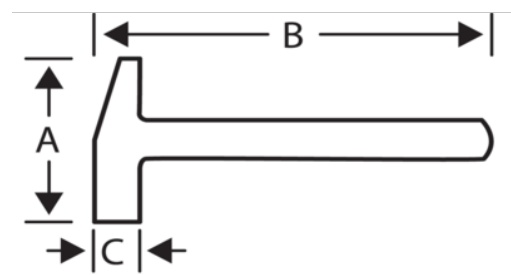

TAH486F-700

**Piquetas de tipo español con
lazo de alambre de 700 g**

DETALLES DEL PRODUCTO

- Ensamblaje cónico de la cabeza
- Mango tri-material de fibra de vidrio con superficie de agarre de TPE
- Área de golpeo templada de acuerdo con la normativa aplicable
- Muesca en la cabeza para la extracción de clavos
- Mangos de repuesto disponibles
- Compatible con trabajos en altura
- Alambre metálico fijo permanente para garantizar la ergonomía del usuario y una funcionalidad plena
- Placa de colores para emparejar con el peso máximo del lanyard
- Conformidad con las prácticas recomendadas DROPS

Follow the Fish!

ATRIBUTOS DE PRODUCTO

| Producto |  | A | C | B |  |
|--------------------|-----------------------------------------------------------------------------------|----------|----------|----------|-------------------------------------------------------------------------------------|
| TAH486F-700 | 1010 g | 202 mm | 29 mm | 330 mm | 700 g |