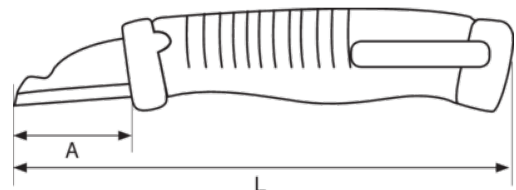

2446-ELL

Cuchillo pelacables de electricista de 145 mm para zurdos

DETALLES DEL PRODUCTO

- Para zurdos
- Afilado especial para pelar cables
- Funda especial para transporte y seguridad
- Clip diseñado para fijarse en los botones existentes de los códigos 1446 y 2446
- Se suministra en display de 12 piezas

ATRIBUTOS DE PRODUCTO

Producto	L	A	g
2446-ELL	145 mm	34 mm	135 g

Follow the Fish!