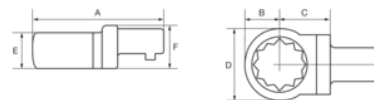

148-5/8

Cabeza intercambiable de boca estrella con conector rectangular pulgadas

DETALLES DEL PRODUCTO

- La cabeza está fijada a la llave dinamométrica con pin un pasador de sujeción retráctil
- La gama abarca conectores desde 9x12 hasta 14x18, aperturas desde 1/4" a 1", desde 25 hasta 360 Nm
- Apto para llaves 7465, 74W9, 74W14, 74P9, 74P14, IZO-D, TAW9, TAW14, TAWM9 y TAWM14

Follow the Fish!

ATRIBUTOS DE PRODUCTO

| Producto |  |  |  | A | B | C | D | E | F |  |
|----------------|---|---|---|----------|----------|----------|----------|----------|----------|---|
| 148-5/8 | 5/8 in | 14x18 mm | 175 N·m | 60 mm | 12 mm | 25 mm | 26 mm | 12 mm | 25 mm | 140 g |