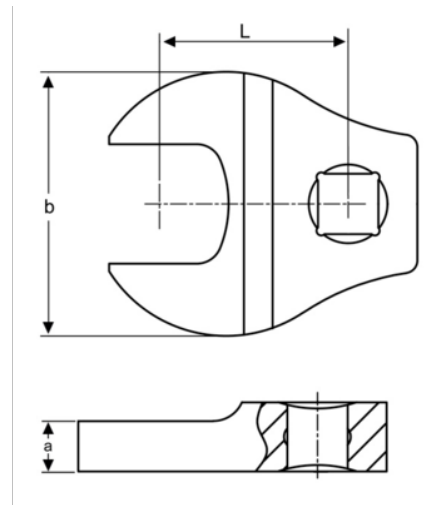

747-50

Llave Crowfoot fija con cuadradillo de 3/8" y 50 mm

DETALLES DEL PRODUCTO

- Llave Crowfoot, boca abierta
- Cuadrado de 3/8"
- El acabado cromado brillante proporciona una superficie de gran calidad
- Acero aleado de alto rendimiento
- Normas: ISO 1174 y DIN 3120.

ATRIBUTOS DE PRODUCTO

Producto			a	b	L	
747-50	3/8 in	50 mm	8 mm	100 mm	55 mm	175 g

Follow the Fish!