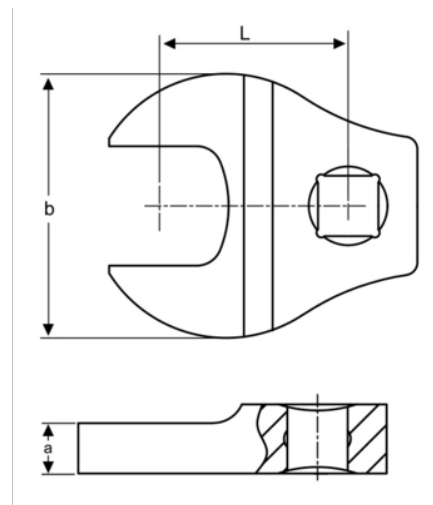

747-5/8

**Llave Crowfoot fija con
cuadrado de 3/8" y 5/8"**

DETALLES DEL PRODUCTO

- Llave Crowfoot, boca abierta
- Cuadrado de 3/8"
- El acabado cromado brillante proporciona una superficie de gran calidad
- Acero aleado de alto rendimiento
- Normas: ISO 1174 y DIN 3120.

ATRIBUTOS DE PRODUCTO

Producto			a	b	L	
747-5/8	3/8 in	5/8 in	8 mm	35 mm	25 mm	70 g

Follow the Fish!