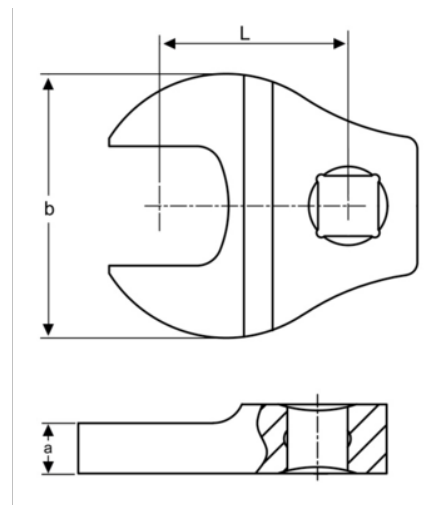

747-41

**Llave Crowfoot ajustable con
cuadrado de 3/8" y 41 mm**

DETALLES DEL PRODUCTO

- Llave Crowfoot, boca abierta
- Cuadrado de 3/8"
- El acabado cromado brillante proporciona una superficie de gran calidad

- Acero aleado de alto rendimiento
- Normas: ISO 1174 y DIN 3120.

ATRIBUTOS DE PRODUCTO

Producto			a	b	L	
747-41	3/8 in	41 mm	8 mm	80 mm	45 mm	150 g

Follow the Fish!