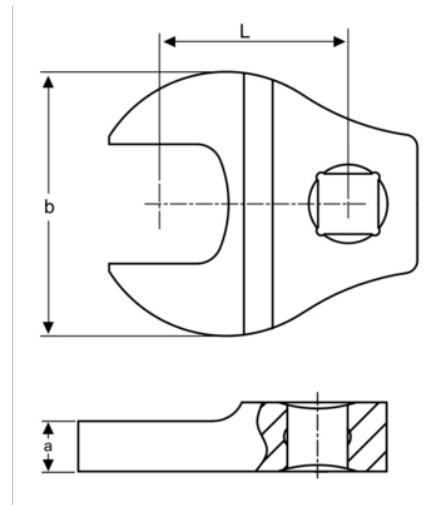

747-40

Llave Crowfoot ajustable con cuadradillo de 3/8" y 40 mm

DETALLES DEL PRODUCTO

- Llave Crowfoot, boca abierta
- Cuadrado de 3/8"
- El acabado cromado brillante proporciona una superficie de gran calidad

- Acero aleado de alto rendimiento
- Normas: ISO 1174 y DIN 3120.

ATRIBUTOS DE PRODUCTO

Producto			a	b	L	
747-40	3/8 in	40 mm	8 mm	80 mm	45 mm	150 g

Follow the Fish!