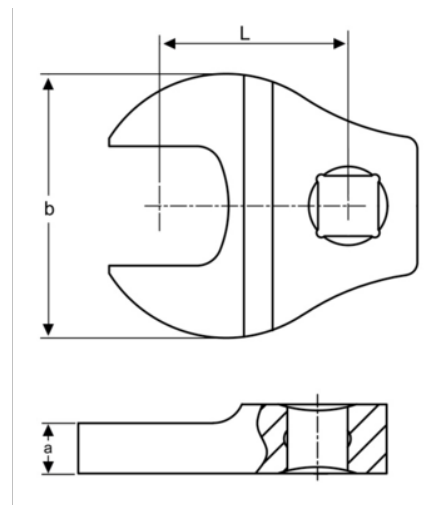

747-36

**Llave Crowfoot ajustable con
cuadradillo de 3/8" y 36 mm**

DETALLES DEL PRODUCTO

- Llave Crowfoot, boca abierta
- Cuadrado de 3/8"
- El acabado cromado brillante proporciona una superficie de gran calidad

- Acero aleado de alto rendimiento
- Normas: ISO 1174 y DIN 3120.

ATRIBUTOS DE PRODUCTO

Producto			a	b	L	
747-36	3/8 in	36 mm	8 mm	70 mm	45 mm	145 g

Follow the Fish!