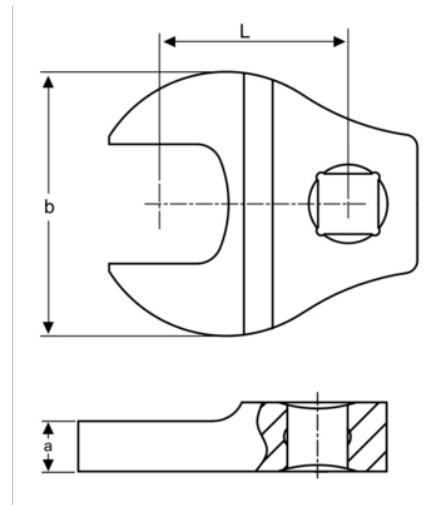

**747-27**

**Llave Crowfoot ajustable con  
cuadrado de 3/8" y 27 mm**

### DETALLES DEL PRODUCTO

- Llave Crowfoot, boca abierta
- Cuadrado de 3/8"
- El acabado cromado brillante proporciona una superficie de gran calidad

- Acero aleado de alto rendimiento
- Normas: ISO 1174 y DIN 3120.

### ATRIBUTOS DE PRODUCTO

Producto			<b>a</b>	<b>b</b>	<b>L</b>	
<b>747-27</b>	3/8 in	27 mm	8 mm	55 mm	30 mm	101 g

**Follow the Fish!**