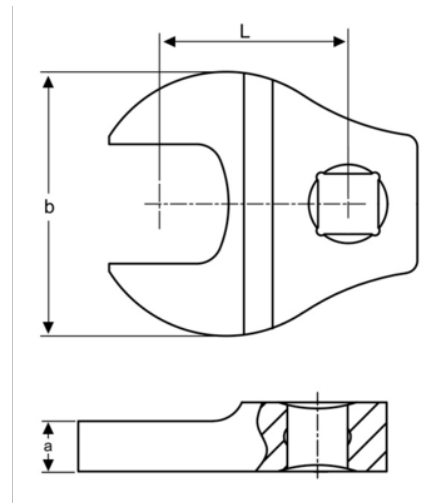

747-26

**Llave Crowfoot ajustable con
cuadrado de 3/8" y 26 mm**

DETALLES DEL PRODUCTO

- Llave Crowfoot, boca abierta
- Cuadrado de 3/8"
- El acabado cromado brillante proporciona una superficie de gran calidad

- Acero aleado de alto rendimiento
- Normas: ISO 1174 y DIN 3120.

ATRIBUTOS DE PRODUCTO

Producto			a	b	L	
747-26	3/8 in	26 mm	8 mm	55 mm	30 mm	101 g

Follow the Fish!