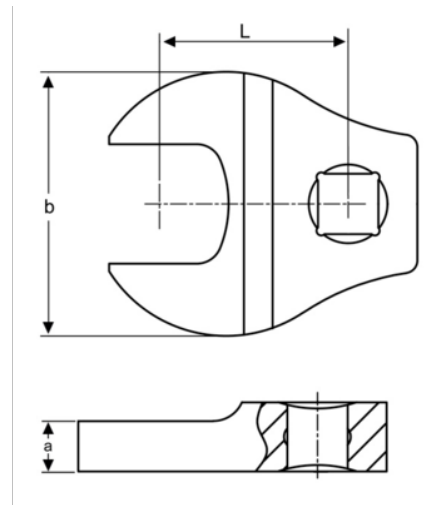

747-19

Llave Crowfoot ajustable con cuadradillo de 3/8" y 19 mm

DETALLES DEL PRODUCTO

- Llave Crowfoot, boca abierta
- Cuadrado de 3/8"
- El acabado cromado brillante proporciona una superficie de gran calidad
- Acero aleado de alto rendimiento
- Normas: ISO 1174 y DIN 3120.

ATRIBUTOS DE PRODUCTO

Producto			a	b	L	
747-19	3/8 in	19 mm	8 mm	42 mm	30 mm	89 g

Follow the Fish!