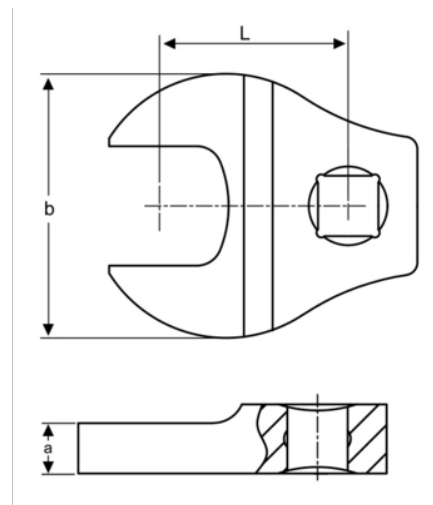

747-1.7/8

**Llave Crowfoot fija con
cuadradillo de 3/8" y 1-7/8"**

DETALLES DEL PRODUCTO

- Llave Crowfoot, boca abierta
- Cuadrado de 3/8"
- El acabado cromado brillante proporciona una superficie de gran calidad
- Acero aleado de alto rendimiento
- Normas: ISO 1174 y DIN 3120.

ATRIBUTOS DE PRODUCTO

Producto			a	b	L	
747-1.7/8	3/8 in	1.7/8 in	8 mm	100 mm	55 mm	550 g

Follow the Fish!