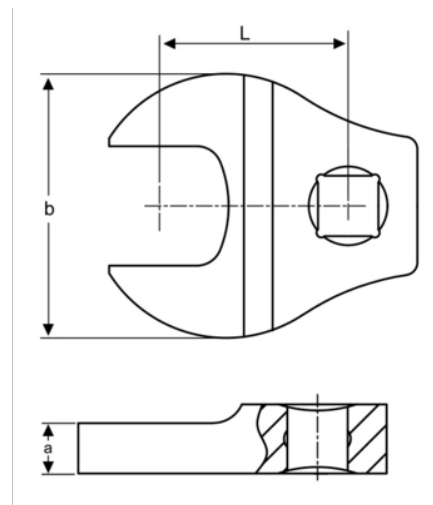

747-1.7/16

**Llave Crowfoot fija con
cuadrado de 3/8" y 1-7/16"**

DETALLES DEL PRODUCTO

- Llave Crowfoot, boca abierta
- Cuadrado de 3/8"
- El acabado cromado brillante proporciona una superficie de gran calidad
- Acero aleado de alto rendimiento
- Normas: ISO 1174 y DIN 3120.

ATRIBUTOS DE PRODUCTO

Producto			a	b	L	
747-1.7/16	3/8 in	1.7/16 in	8 mm	70 mm	45 mm	383 g

Follow the Fish!