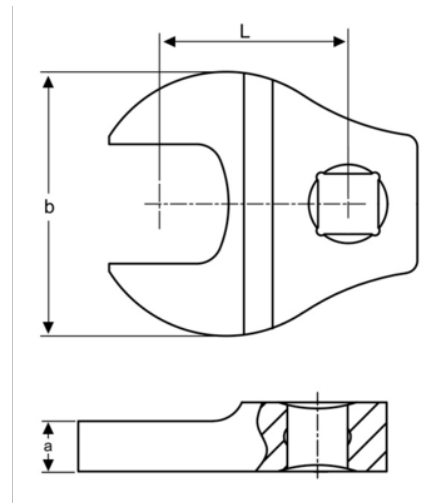

747-1.5/8

**Llave Crowfoot fija con
cuadrado de 3/8" y 1-5/8"**

DETALLES DEL PRODUCTO

- Llave Crowfoot, boca abierta
- Cuadrado de 3/8"
- El acabado cromado brillante proporciona una superficie de gran calidad

- Acero aleado de alto rendimiento
- Normas: ISO 1174 y DIN 3120.

ATRIBUTOS DE PRODUCTO

Producto			a	b	L	
747-1.5/8	3/8 in	1.5/8 in	8 mm	80 mm	45 mm	435 g

Follow the Fish!