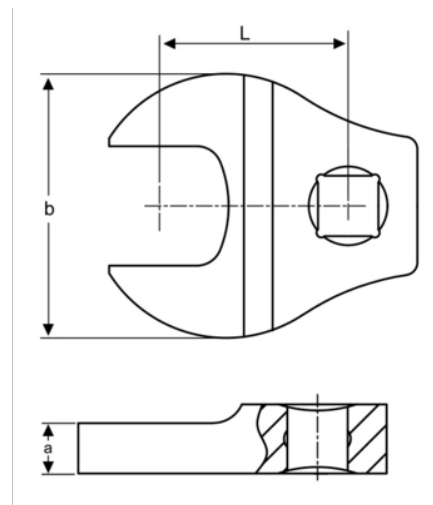

747-1.3/16

**Llave Crowfoot fija con
cuadrado de 3/8" y 1-3/16"**

DETALLES DEL PRODUCTO

- Llave Crowfoot, boca abierta
- Cuadrado de 3/8"
- El acabado cromado brillante proporciona una superficie de gran calidad
- Acero aleado de alto rendimiento
- Normas: ISO 1174 y DIN 3120.

ATRIBUTOS DE PRODUCTO

Producto			a	b	L	
747-1.3/16	3/8 in	1.3/16 in	8 mm	60 mm	40 mm	293 g

Follow the Fish!