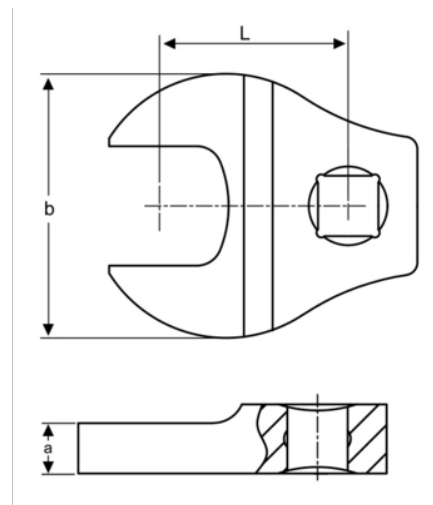

747-1.1/8

**Llave Crowfoot fija con
cuadrado de 3/8" y 1-1/8"**

DETALLES DEL PRODUCTO

- Llave Crowfoot, boca abierta
- Cuadrado de 3/8"
- El acabado cromado brillante proporciona una superficie de gran calidad
- Acero aleado de alto rendimiento
- Normas: ISO 1174 y DIN 3120.

ATRIBUTOS DE PRODUCTO

Producto			a	b	L	
747-1.1/8	3/8 in	1.1/8 in	8 mm	60 mm	35 mm	293 g

Follow the Fish!