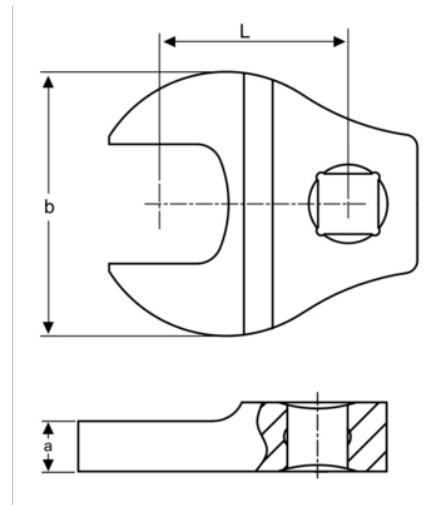

**747-1.1/4**

**Llave Crowfoot fija con  
cuadrado de 3/8" y 1-1/4"**

## DETALLES DEL PRODUCTO

- Llave Crowfoot, boca abierta
- Cuadrado de 3/8"
- El acabado cromado brillante proporciona una superficie de gran calidad

- Acero aleado de alto rendimiento
- Normas: ISO 1174 y DIN 3120.

## ATRIBUTOS DE PRODUCTO

Producto			<b>a</b>	<b>b</b>	<b>L</b>	
<b>747-1.1/4</b>	3/8 in	1.1/4 in	8 mm	60 mm	40 mm	293 g

**Follow the Fish!**