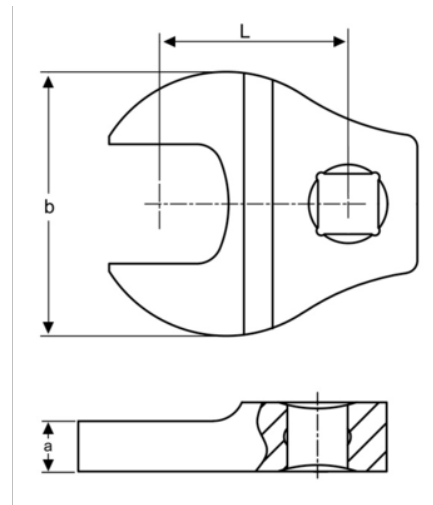

677-9

Llave Crowfoot ajustable con cuadradillo de 1/4" y 9 mm

DETALLES DEL PRODUCTO

- Llave Crowfoot, boca abierta
- Cuadrado de 1/4"
- El acabado cromado brillante proporciona una superficie de gran calidad
- Acero aleado de alto rendimiento
- Normas: ISO 1174 y DIN 3120.

ATRIBUTOS DE PRODUCTO

Producto			a	b	L	
677-9	1/4 in	9 mm	5 mm	24 mm	17.5 mm	35 g

Follow the Fish!