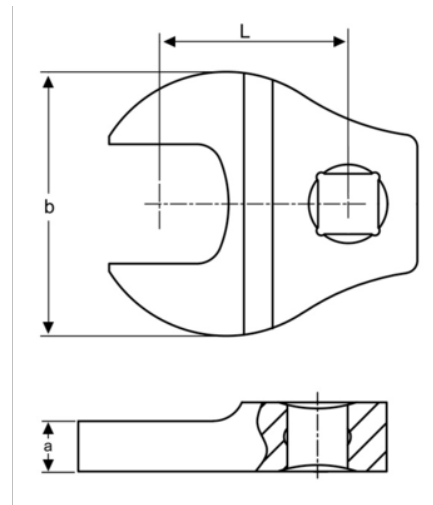

**677-8**

**Llave Crowfoot ajustable con cuadradillo de 1/4" y 8 mm**

DETALLES DEL PRODUCTO

- Llave Crowfoot, boca abierta
- Cuadrado de 1/4"
- El acabado cromado brillante proporciona una superficie de gran calidad
- Acero aleado de alto rendimiento
- Normas: ISO 1174 y DIN 3120.

ATRIBUTOS DE PRODUCTO

Producto			<b>a</b>	<b>b</b>	<b>L</b>	
<b>677-8</b>	1/4 in	8 mm	5 mm	22 mm	17.5 mm	32 g

Follow the Fish!