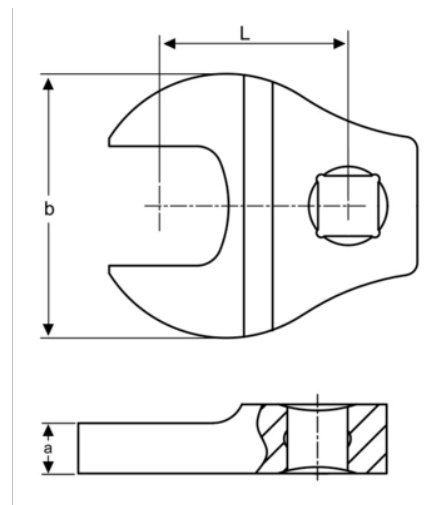

677-7

Llave Crowfoot ajustable con cuadradillo de 1/4" y 7 mm

DETALLES DEL PRODUCTO

- Llave Crowfoot, boca abierta
- Cuadrado de 1/4"
- El acabado cromado brillante proporciona una superficie de gran calidad
- Acero aleado de alto rendimiento
- Normas: ISO 1174 y DIN 3120.

ATRIBUTOS DE PRODUCTO

Producto			a	b	L	
677-7	1/4 in	7 mm	5 mm	22 mm	17.5 mm	32 g

Follow the Fish!