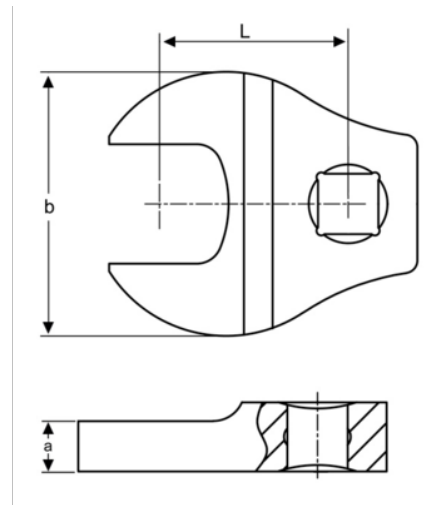

677-3/8

**Llave Crowfoot fija con
cuadrado de 1/4" y 3/8"**

DETALLES DEL PRODUCTO

- Llave Crowfoot, boca abierta
- Cuadrado de 1/4"
- El acabado cromado brillante proporciona una superficie de gran calidad
- Acero aleado de alto rendimiento
- Normas: ISO 1174 y DIN 3120.

ATRIBUTOS DE PRODUCTO

Producto			a	b	L	
677-3/8	1/4 in	3/8 in	5 mm	26 mm	17.5 mm	36 g

Follow the Fish!