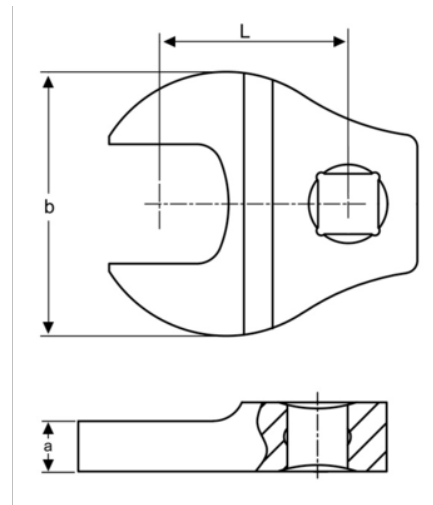

677-13

Llave Crowfoot ajustable con cuadradillo de 1/4" y 13 mm

DETALLES DEL PRODUCTO

- Llave Crowfoot, boca abierta
- Cuadrado de 1/4"
- El acabado cromado brillante proporciona una superficie de gran calidad
- Acero aleado de alto rendimiento
- Normas: ISO 1174 y DIN 3120.

ATRIBUTOS DE PRODUCTO

| Producto |  |  | a | b | L |  |
|---------------|---|---|----------|----------|----------|---|
| 677-13 | 1/4 in | 13 mm | 5 mm | 28.7 mm | 17.5 mm | 37.5 g |

Follow the Fish!