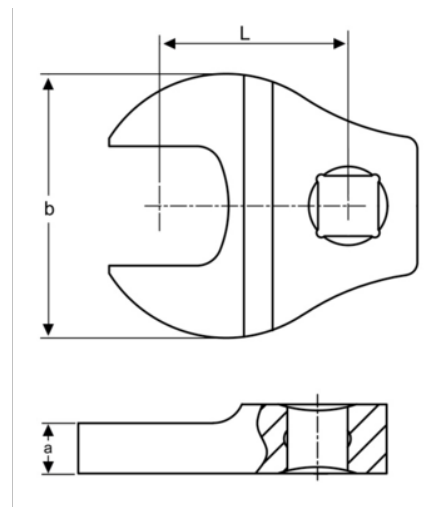

677-10

Llave Crowfoot ajustable con cuadradillo de 1/4" y 10 mm

DETALLES DEL PRODUCTO

- Llave Crowfoot, boca abierta
- Cuadrado de 1/4"
- El acabado cromado brillante proporciona una superficie de gran calidad

- Acero aleado de alto rendimiento
- Normas: ISO 1174 y DIN 3120.

ATRIBUTOS DE PRODUCTO

| Producto |  |  | a | b | L |  |
|---------------|---|---|----------|----------|----------|---|
| 677-10 | 1/4 in | 10 mm | 5 mm | 26 mm | 17.5 mm | 36 g |