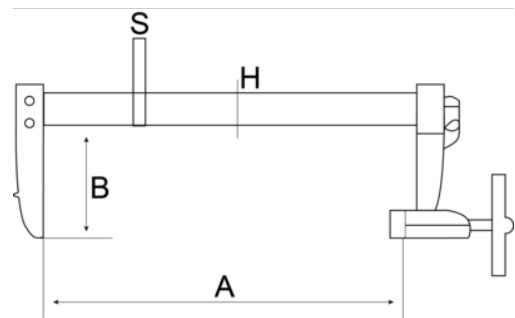

BAHCO

420SH-140-400

**Mordaza con mango de goma,
400 mm x 140 mm**

DETALLES DEL PRODUCTO

- Mango con diseño especial para un uso extensivo y con un agarre suave
- Capacidad de entre 50 mm y 175 mm
- Robusta y resistente al agua
- tornillo zincado con pie giratorio esférico especial recubierto en plástico para el bloqueo seguro y fácil agarre de formas raras
- Tapas de plástico de alta calidad para proteger las piezas sujetadas
- Mordaza en F profesional con un soporte fijo y uno deslizante ajustado a un perfil de acero galvanizado
- Información del producto en plástico resistente

Follow the Fish!

ATRIBUTOS DE PRODUCTO

Producto	A	B	H	S	
420SH-140-400	400 mm	140 mm	35 mm	10 mm	2820 g

Follow the Fish!