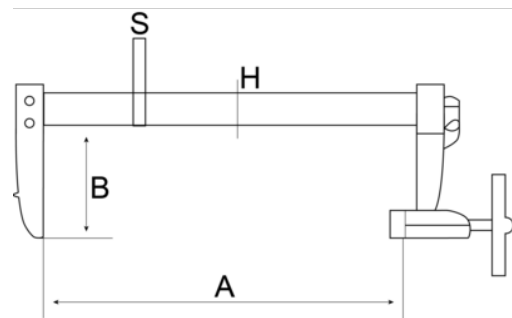

BAHCO

420SH-120-800

**Mordaza con mango de goma,
800 mm x 120 mm**

DETALLES DEL PRODUCTO

- Mango con diseño especial para un uso extensivo y con un agarre suave
- Capacidad de entre 50 mm y 175 mm
- Robusta y resistente al agua
- tornillo zincado con pie giratorio esférico especial recubierto en plástico para el bloqueo seguro y fácil agarre de formas raras
- Tapas de plástico de alta calidad para proteger las piezas sujetadas
- Mordaza en F profesional con un soporte fijo y uno deslizante ajustado a un perfil de acero galvanizado
- Información del producto en plástico resistente

Follow the Fish!

ATRIBUTOS DE PRODUCTO

Producto	A	B	H	S	
420SH-120-800	800 mm	120 mm	35 mm	11 mm	3870 g