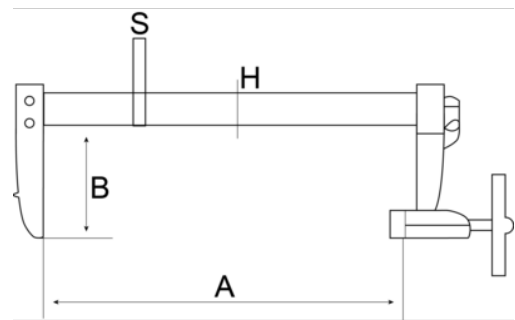

**420SH-120-600**

**Mordaza con mango de goma,  
600 mm x 120 mm**

## DETALLES DEL PRODUCTO

- Mango con diseño especial para un uso extensivo y con un agarre suave
- Capacidad de entre 50 mm y 175 mm
- Robusta y resistente al agua
- tornillo zincado con pie giratorio esférico especial recubierto en plástico para el bloqueo seguro y fácil agarre de formas raras
- Tapas de plástico de alta calidad para proteger las piezas sujetadas
- Mordaza en F profesional con un soporte fijo y uno deslizante ajustado a un perfil de acero galvanizado
- Información del producto en plástico resistente

## ATRIBUTOS DE PRODUCTO

Producto	<b>A</b>	<b>B</b>	<b>H</b>	<b>S</b>	
<b>420SH-120-600</b>	600 mm	120 mm	35 mm	11 mm	3290 g

**Follow the Fish!**