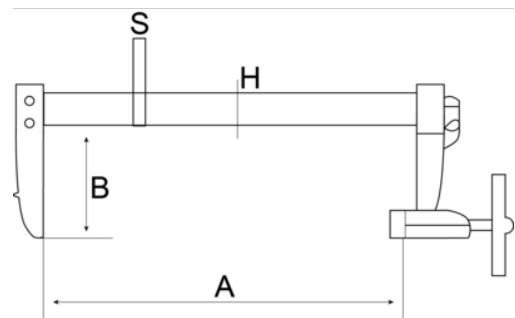

420SH-120-400

**Mordaza con mango de goma,
400 mm x 120 mm**

DETALLES DEL PRODUCTO

- Mango con diseño especial para un uso extensivo y con un agarre suave
- Capacidad de entre 50 mm y 175 mm
- Robusta y resistente al agua
- tornillo zincado con pie giratorio esférico especial recubierto en plástico para el bloqueo seguro y fácil agarre de formas raras
- Tapas de plástico de alta calidad para proteger las piezas sujetadas
- Mordaza en F profesional con un soporte fijo y uno deslizante ajustado a un perfil de acero galvanizado
- Información del producto en plástico resistente

Follow the Fish!

ATRIBUTOS DE PRODUCTO

Producto	A	B	H	S	
420SH-120-400	400 mm	120 mm	35 mm	11 mm	2830 g

Follow the Fish!