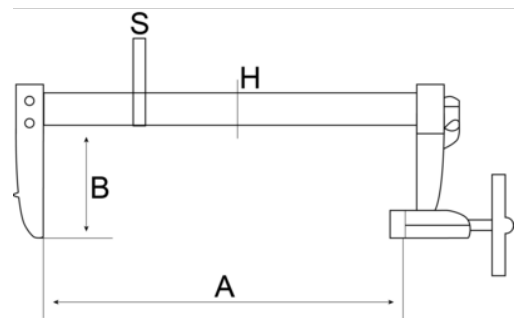

420SH-120-300

**Mordaza con mango de goma,
300 mm x 120 mm**

DETALLES DEL PRODUCTO

- Mango con diseño especial para un uso extensivo y con un agarre suave
- Capacidad de entre 50 mm y 175 mm
- Robusta y resistente al agua
- tornillo zincado con pie giratorio esférico especial recubierto en plástico para el bloqueo seguro y fácil agarre de formas raras
- Tapas de plástico de alta calidad para proteger las piezas sujetadas
- Mordaza en F profesional con un soporte fijo y uno deslizante ajustado a un perfil de acero galvanizado
- Información del producto en plástico resistente

Follow the Fish!

ATRIBUTOS DE PRODUCTO

Producto	A	B	H	S	
420SH-120-300	300 mm	120 mm	35 mm	11 mm	2530 g