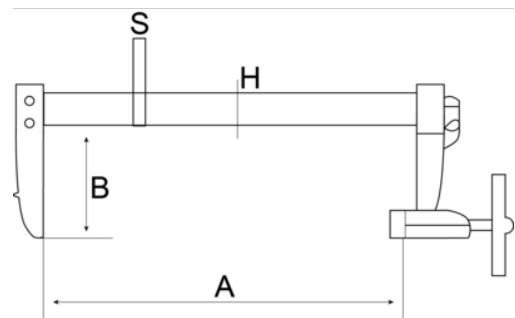

420SH-120-1000

**Mordaza con mango de goma,
1000 mm x 120 mm**

DETALLES DEL PRODUCTO

- Mango con diseño especial para un uso extensivo y con un agarre suave
- Capacidad de entre 50 mm y 175 mm
- Robusta y resistente al agua
- tornillo zincado con pie giratorio esférico especial recubierto en plástico para el bloqueo seguro y fácil agarre de formas raras
- Tapas de plástico de alta calidad para proteger las piezas sujetadas
- Mordaza en F profesional con un soporte fijo y uno deslizante ajustado a un perfil de acero galvanizado
- Información del producto en plástico resistente

Follow the Fish!

ATRIBUTOS DE PRODUCTO

Producto	A	B	H	S	
420SH-120-1000	1000 mm	120 mm	35 mm	11 mm	4400 g

Follow the Fish!