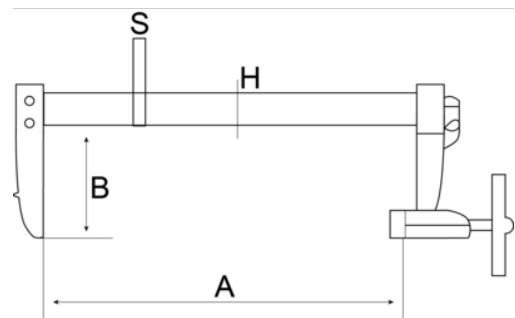

420SH-175-400

**Mordaza con mango de goma,
400 mm x 175 mm**

DETALLES DEL PRODUCTO

- Mango con diseño especial para un uso extensivo y con un agarre suave
- Capacidad de entre 50 mm y 175 mm
- Robusta y resistente al agua
- tornillo zincado con pie giratorio esférico especial recubierto en plástico para el bloqueo seguro y fácil agarre de formas raras
- Tapas de plástico de alta calidad para proteger las piezas sujetadas
- Mordaza en F profesional con un soporte fijo y uno deslizante ajustado a un perfil de acero galvanizado
- Información del producto en plástico resistente

Follow the Fish!

ATRIBUTOS DE PRODUCTO

Producto	A	B	H	S	
420SH-175-400	400 mm	175 mm	35 mm	9 mm	3070 g

Follow the Fish!