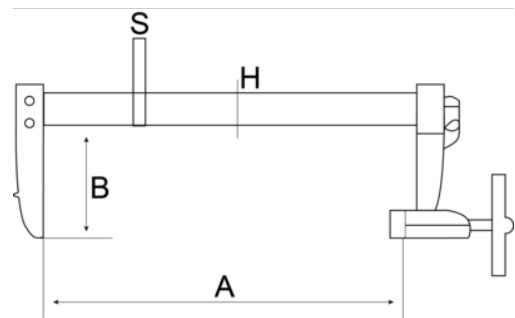

BAHCO

420SH-60-300

**Mordaza con mango de goma,
300 mm x 60 mm**

DETALLES DEL PRODUCTO

- Mango con diseño especial para un uso extensivo y con un agarre suave
- Capacidad de entre 50 mm y 175 mm
- Robusta y resistente al agua
- tornillo zincado con pie giratorio esférico especial recubierto en plástico para el bloqueo seguro y fácil agarre de formas raras
- Tapas de plástico de alta calidad para proteger las piezas sujetadas
- Mordaza en F profesional con un soporte fijo y uno deslizante ajustado a un perfil de acero galvanizado
- Información del producto en plástico resistente

Follow the Fish!

ATRIBUTOS DE PRODUCTO

Producto	A	B	H	S	
420SH-60-300	300 mm	60 mm	22 mm	6 mm	740 g

Follow the Fish!