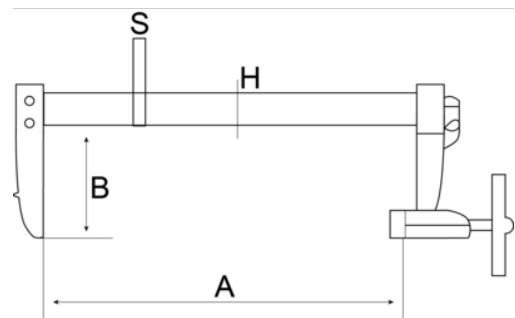

420SH-60-120

**Mordaza con mango de goma,
120 mm x 60 mm**

DETALLES DEL PRODUCTO

- Mango con diseño especial para un uso extensivo y con un agarre suave
- Capacidad de entre 50 mm y 175 mm
- Robusta y resistente al agua
- tornillo zincado con pie giratorio esférico especial recubierto en plástico para el bloqueo seguro y fácil agarre de formas raras
- Tapas de plástico de alta calidad para proteger las piezas sujetadas
- Mordaza en F profesional con un soporte fijo y uno deslizante ajustado a un perfil de acero galvanizado
- Información del producto en plástico resistente

Follow the Fish!

ATRIBUTOS DE PRODUCTO

Producto	A	B	H	S	
420SH-60-120	120 mm	60 mm	22 mm	6 mm	570 g

Follow the Fish!