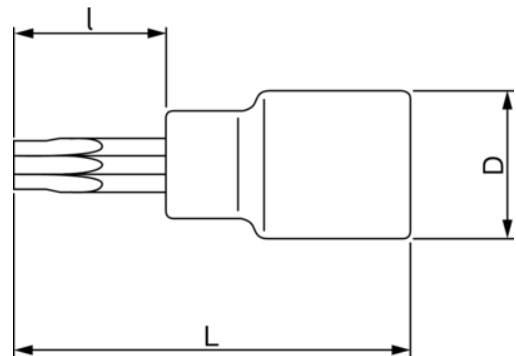

6709-IP27

Vaso con punta y cuadradillo de 1/4" para tornillos TORX PLUS® de 27 mm

DETALLES DEL PRODUCTO

- Cuerpo estriado para girar tornillos sueltos manualmente.
- No se pueden usar con máquinas.
- Acabado pulido fino.
- Acero aleado de alto rendimiento
- Normas: ISO 1174 y DIN 3120.
- Embalaje en blíster

ATRIBUTOS DE PRODUCTO

Producto		I	L	D		
6709-IP27	IP27	17.8 mm	37 mm	12 mm	-	15 g

Follow the Fish!