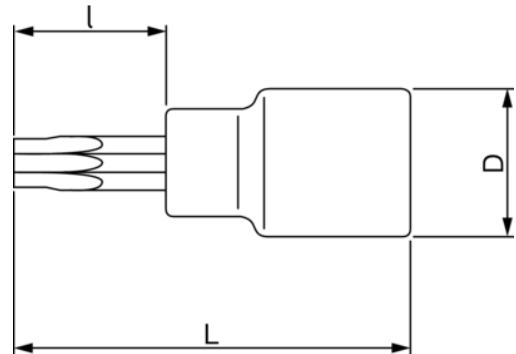

6709-IP25

Vaso con punta y cuadradillo de 1/4" para tornillos TORX PLUS® de 25 mm

DETALLES DEL PRODUCTO

- Cuerpo estriado para girar tornillos sueltos manualmente.
- No se pueden usar con máquinas.
- Acabado pulido fino.
- Acero aleado de alto rendimiento
- Normas: ISO 1174 y DIN 3120.
- Embalaje en blíster

ATRIBUTOS DE PRODUCTO

Producto		I	L	D		
6709-IP25	IP25	17.8 mm	37 mm	12 mm	M5	15 g

Follow the Fish!