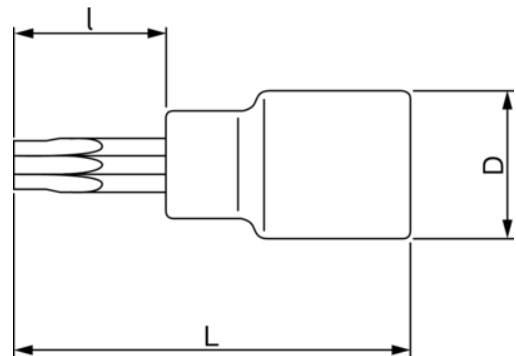

6709-IP20

Vaso con punta y cuadradillo de 1/4" para tornillos TORX PLUS® de 20 mm

DETALLES DEL PRODUCTO

- Cuerpo estriado para girar tornillos sueltos manualmente.
- No se pueden usar con máquinas.
- Acabado pulido fino.
- Acero aleado de alto rendimiento
- Normas: ISO 1174 y DIN 3120.
- Embalaje en blíster

ATRIBUTOS DE PRODUCTO

Producto		I	L	D		
6709-IP20	IP20	17.8 mm	37 mm	12 mm	M4	12 g

Follow the Fish!