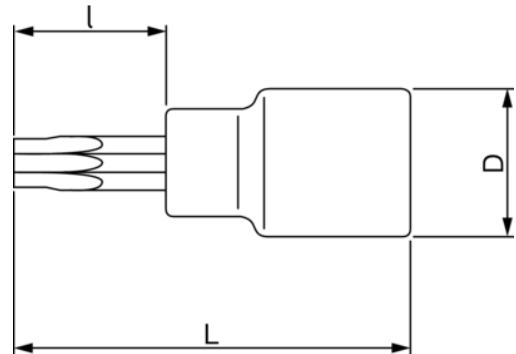

6709-IP15

Vaso con punta y cuadradillo de 1/4" para tornillos TORX PLUS® de 15 mm

DETALLES DEL PRODUCTO

- Cuerpo estriado para girar tornillos sueltos manualmente.
- No se pueden usar con máquinas.
- Acabado pulido fino.
- Acero aleado de alto rendimiento
- Normas: ISO 1174 y DIN 3120.
- Embalaje en blíster

ATRIBUTOS DE PRODUCTO

Producto		I	L	D		
6709-IP15	IP15	17.8 mm	37 mm	12 mm	-	12 g

Follow the Fish!