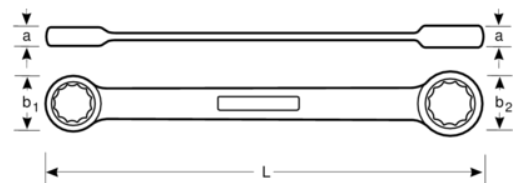

**1321RZ-5/8-11/16**

**Llave de estrella a carraca con  
cabeza angulada de 5/8" x  
11/16" y acabado cromado de  
200 mm**

## DETALLES DEL PRODUCTO

- Cabeza angulada de 13° en ambos extremos
- Ángulo de acción de 5°
- Palanca de cambio rápido de sentido (izquierda/derecha)
- Marcado más grande y bidireccional de los tamaños que facilita la identificación
- Mayor vida útil de tuercas y tornillos con el perfil Dynamic Profile™ de 12 puntos
- Acabado micromate cromado para una superficie de gran calidad
- Acero aleado de alto rendimiento.
- Giro rápido del fijador mediante la acción de trinquete del anillo
- Fácil de usar en espacios reducidos con un ángulo de funcionamiento de 5°

## ATRIBUTOS DE PRODUCTO

Producto		<b>a1</b>	<b>a2</b>	<b>b1</b>	<b>b2</b>	<b>L</b>	
<b>1321RZ-5/8-11/16</b>	5/8-11/16 in	9.9 mm	10.3 mm	29.5 mm	31.5 mm	200 mm	158 g

**Follow the Fish!**