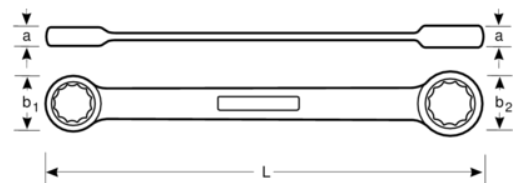

**1321RZ-3/4-7/8**

**Llave doble de estrella plana a carraca con cabeza angulada de 3/4" x 7/8" y acabado cromado de 245 mm**

## DETALLES DEL PRODUCTO

- Cabeza angulada de 13° en ambos extremos
- Ángulo de acción de 5°
- Palanca de cambio rápido de sentido (izquierda/derecha)
- Marcado más grande y bidireccional de los tamaños que facilita la identificación
- Mayor vida útil de tuercas y tornillos con el perfil Dynamic Profile™ de 12 puntos
- Acabado micromate cromado para una superficie de gran calidad
- Acero aleado de alto rendimiento.
- Giro rápido del fijador mediante la acción de trinquete del anillo
- Fácil de usar en espacios reducidos con un ángulo de funcionamiento de 5°

## ATRIBUTOS DE PRODUCTO

Producto		<b>a1</b>	<b>a2</b>	<b>b1</b>	<b>b2</b>	<b>L</b>	
<b>1321RZ-3/4-7/8</b>	3/4x7/8 in	11.2 mm	13 mm	33.5 mm	40 mm	245 mm	289 g