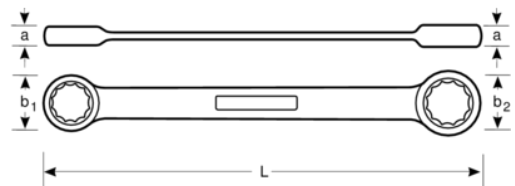

1321RZ-1/2-9/16

**Llave de estrella a carraca con
cabeza angulada de 1/2" x 9/16"
y acabado cromado de 180 mm**

DETALLES DEL PRODUCTO

- Cabeza angulada de 13° en ambos extremos
- Ángulo de acción de 5°
- Palanca de cambio rápido de sentido (izquierda/derecha)
- Marcado más grande y bidireccional de los tamaños que facilita la identificación
- Mayor vida útil de tuercas y tornillos con el perfil Dynamic Profile™ de 12 puntos
- Acabado micromate cromado para una superficie de gran calidad
- Acero aleado de alto rendimiento.
- Giro rápido del fijador mediante la acción de trinquete del anillo
- Fácil de usar en espacios reducidos con un ángulo de funcionamiento de 5°

Follow the Fish!

ATRIBUTOS DE PRODUCTO

Producto		a1	a2	b1	b2	L	
1321RZ-1/2-9/16	1/2-9/16 in	8.6 mm	9 mm	24.8 mm	26.5 mm	180 mm	123 g

Follow the Fish!