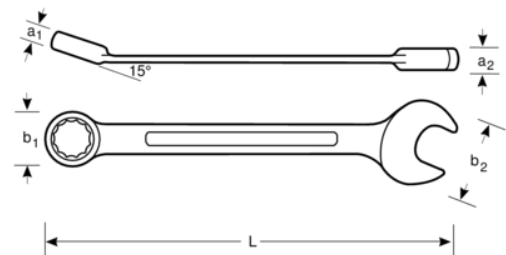

41RZ-7/8

Llave combinada de carraca articulada de 7/8" con acabado cromado de 274 mm

DETALLES DEL PRODUCTO

- Mejor accesibilidad gracias a una cabeza más fina con una boca abierta angulada de 15°
- Mejora del agarre y el espacio para los nudillos con la boca cerrada angulada de 15°
- Ángulo de acción de 5° de la carraca
- Cabeza de carraca articulada en 180° con pasos fijos cada 15°
- Mayor vida útil de tuercas y tornillos con el perfil Dynamic Profile™ de 12 puntos
- Acabado micromate cromado para una superficie de gran calidad
- Acero aleado de alto rendimiento
- Giro más rápido del fijador mediante la acción de trinquete
- Normas: ISO 3318 y DIN 3113

Follow the Fish!

ATRIBUTOS DE PRODUCTO

Producto		a1	a2	b1	b2	
41RZ-7/8	7/8 in	9 mm	13 mm	40 mm	46 mm	336 g

Follow the Fish!