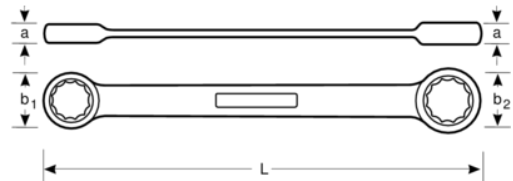

1320RZ-7/8-15/16

**Llave de estrella a carraca de
7/8-15/16" con acabado cromado
de 260 mm**

DETALLES DEL PRODUCTO

- Ángulo de acción de 5°
- Palanca de cambio rápido de sentido (izquierda/derecha)
- Marcado más grande y bidireccional de los tamaños que facilita la identificación
- Mayor vida útil de tuercas y tornillos con el perfil Dynamic Profile™ de 12 puntos
- Acabado micromate cromado para una superficie de gran calidad
- Acero aleado de alto rendimiento
- Giro más rápido del fijador mediante la acción de trinquete con 2 tamaños por llave
- Fácil de usar en espacios reducidos con un ángulo de funcionamiento de 5°
- un lado con giro en sentido horario, lado opuesto con giro en sentido antihorario

Follow the Fish!

ATRIBUTOS DE PRODUCTO

Producto		L	a1	a2	b1	b2	
1320RZ-7/8-15/16	7/8-15/16" in	260 mm	13 mm	14.5 mm	40 mm	46 mm	383 g

Follow the Fish!