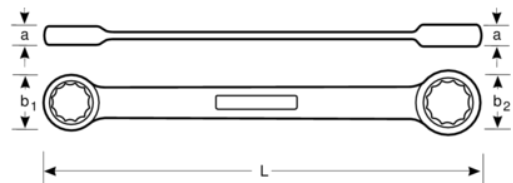

1320RZ-5/8-11/16

**Llave de estrella a carraca de
5/8-11/16" con acabado cromado
de 200 mm**

DETALLES DEL PRODUCTO

- Ángulo de acción de 5°
- Palanca de cambio rápido de sentido (izquierda/derecha)
- Marcado más grande y bidireccional de los tamaños que facilita la identificación
- Mayor vida útil de tuercas y tornillos con el perfil Dynamic Profile™ de 12 puntos
- Acabado micromate cromado para una superficie de gran calidad
- Acero aleado de alto rendimiento
- Giro más rápido del fijador mediante la acción de trinquete con 2 tamaños por llave
- Fácil de usar en espacios reducidos con un ángulo de funcionamiento de 5°
- un lado con giro en sentido horario, lado opuesto con giro en sentido antihorario

Follow the Fish!

ATRIBUTOS DE PRODUCTO

Producto		L	a1	a2	b1	b2	
1320RZ-5/8-11/16	5/8-11/16" in	200 mm	9.9 mm	10.3 mm	29.5 mm	31.5 mm	158 g

Follow the Fish!