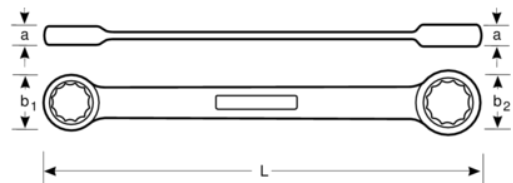

1320RZ-3/4-7/8

**Llave de estrella a carraca de
3/4-7/8" con acabado cromado
de 245 mm**

DETALLES DEL PRODUCTO

- Ángulo de acción de 5°
- Palanca de cambio rápido de sentido (izquierda/derecha)
- Marcado más grande y bidireccional de los tamaños que facilita la identificación
- Mayor vida útil de tuercas y tornillos con el perfil Dynamic Profile™ de 12 puntos
- Acabado micromate cromado para una superficie de gran calidad
- Acero aleado de alto rendimiento
- Giro más rápido del fijador mediante la acción de trinquete con 2 tamaños por llave
- Fácil de usar en espacios reducidos con un ángulo de funcionamiento de 5°
- un lado con giro en sentido horario, lado opuesto con giro en sentido antihorario

Follow the Fish!

ATRIBUTOS DE PRODUCTO

Producto		L	a1	a2	b1	b2	
1320RZ-3/4-7/8	3/4-7/8" in	245 mm	11.2 mm	13 mm	33.5 mm	40 mm	274 g

Follow the Fish!