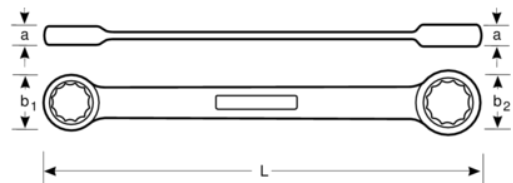

1320RZ-3/4-13/16

**Llave de estrella a carraca de
3/4-13/16" con acabado cromado
de 245 mm**

DETALLES DEL PRODUCTO

- Ángulo de acción de 5°
- Palanca de cambio rápido de sentido (izquierda/derecha)
- Marcado más grande y bidireccional de los tamaños que facilita la identificación
- Mayor vida útil de tuercas y tornillos con el perfil Dynamic Profile™ de 12 puntos
- Acabado micromate cromado para una superficie de gran calidad
- Acero aleado de alto rendimiento
- Giro más rápido del fijador mediante la acción de trinquete con 2 tamaños por llave
- Fácil de usar en espacios reducidos con un ángulo de funcionamiento de 5°
- un lado con giro en sentido horario, lado opuesto con giro en sentido antihorario

Follow the Fish!

ATRIBUTOS DE PRODUCTO

Producto		L	a1	a2	b1	b2	
1320RZ-3/4-13/16	3/4-13/16" in	245 mm	11.2 mm	13 mm	33.5 mm	40 mm	274 g

Follow the Fish!