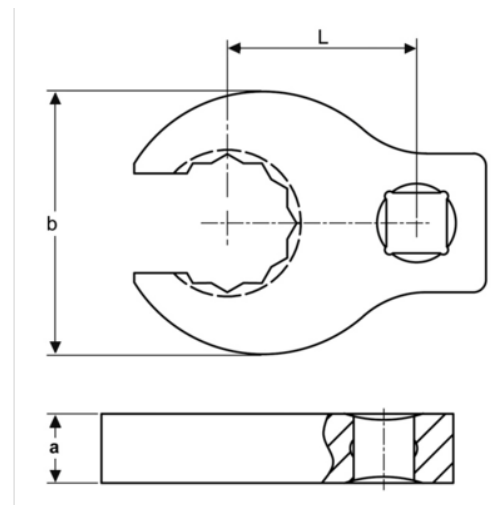

**679-14**

**Llave Crowfoot para racores con cuadradillo de 1/4" y 14 mm**

### DETALLES DEL PRODUCTO

- Llave Crowfoot, racores
- Cuadrado de 1/4"
- El acabado cromado brillante proporciona una superficie de gran calidad

- Acero aleado de alto rendimiento
- Normas: ISO 1174 y DIN 3120.

### ATRIBUTOS DE PRODUCTO

Producto			<b>a</b>	<b>b</b>	<b>L</b>		
<b>679-14</b>	1/4 in	14 mm	8 mm	33 mm	17.5 mm	67.5 g	67.5 g

**Follow the Fish!**