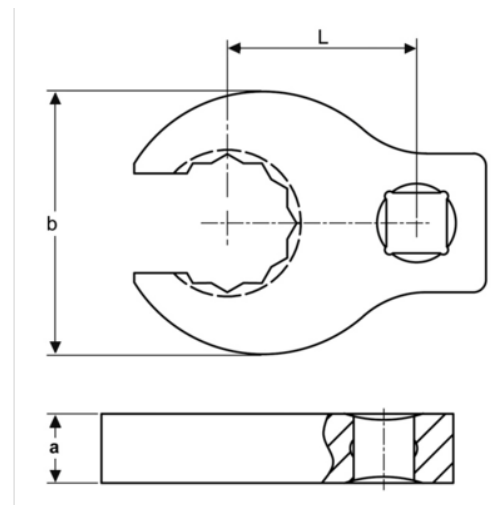

679-13

Llave Crowfoot para racores con cuadradillo de 1/4" y 13 mm

DETALLES DEL PRODUCTO

- Llave Crowfoot, racores
- Cuadrado de 1/4"
- El acabado cromado brillante proporciona una superficie de gran calidad

- Acero aleado de alto rendimiento
- Normas: ISO 1174 y DIN 3120.

ATRIBUTOS DE PRODUCTO

Producto			a	b	L		
679-13	1/4 in	13 mm	8 mm	28.7 mm	17.5 mm	56 g	56 g

Follow the Fish!