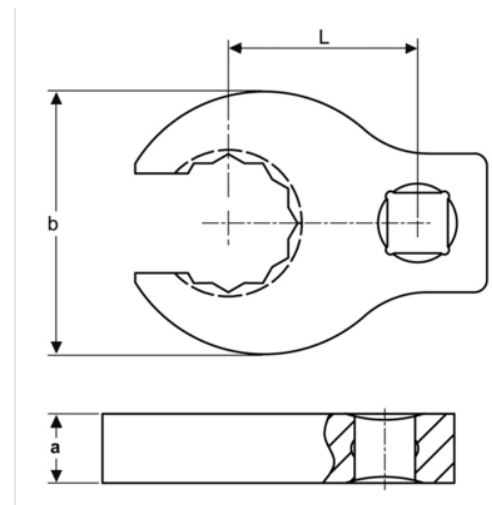

679-12

Llave Crowfoot para racores con cuadradillo de 1/4" y 12 mm

DETALLES DEL PRODUCTO

- Llave Crowfoot, racores
- Cuadrado de 1/4"
- El acabado cromado brillante proporciona una superficie de gran calidad

- Acero aleado de alto rendimiento
- Normas: ISO 1174 y DIN 3120.

ATRIBUTOS DE PRODUCTO

Producto			a	b	L		
679-12	1/4 in	12 mm	8 mm	28.7 mm	17.5 mm	56 g	56 g

Follow the Fish!