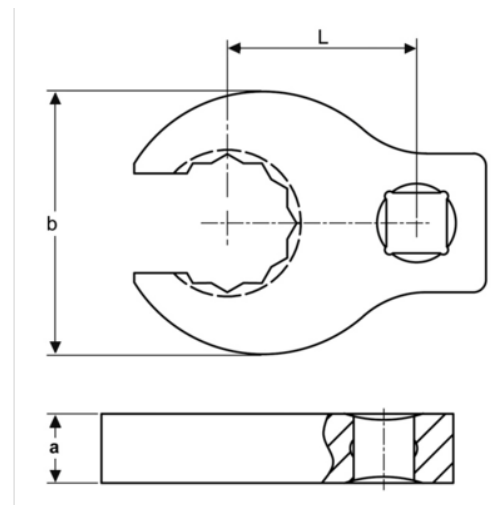

679-8

Llave Crowfoot para racores con cuadradillo de 1/4" y 8 mm

DETALLES DEL PRODUCTO

- Llave Crowfoot, racores
- Cuadrado de 1/4"
- El acabado cromado brillante proporciona una superficie de gran calidad

- Acero aleado de alto rendimiento
- Normas: ISO 1174 y DIN 3120.

ATRIBUTOS DE PRODUCTO

Producto			a	b	L		
679-8	1/4 in	8 mm	8 mm	22 mm	17.5 mm	48 g	48 g

Follow the Fish!